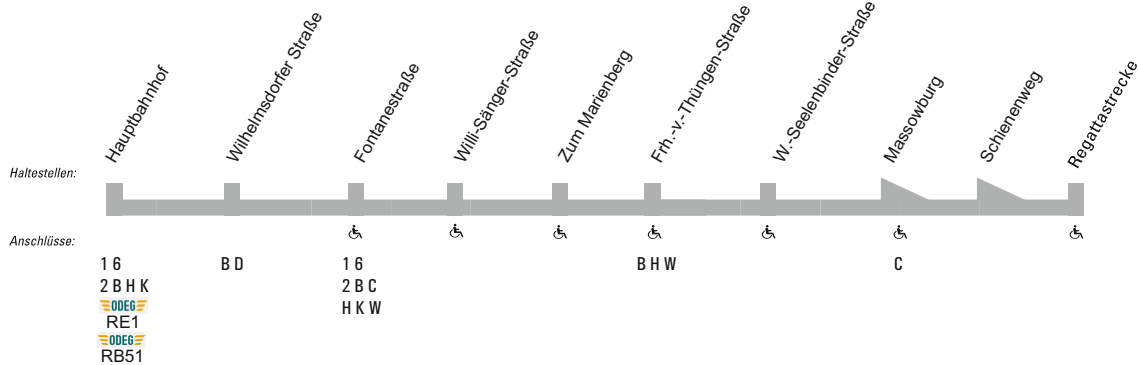

P

533

Hauptbahnhof - Fontanestraße - Regattastrecke

Hauptbahnhof - Fontanestraße - Regattastrecke

Linie P verkehrt nur zu bestimmten Veranstaltungen auf der Regattastrecke. Diese werden aktuell in der örtlichen Tagespresse sowie auf unserer Internetseite www.vbbr.de veröffentlicht.